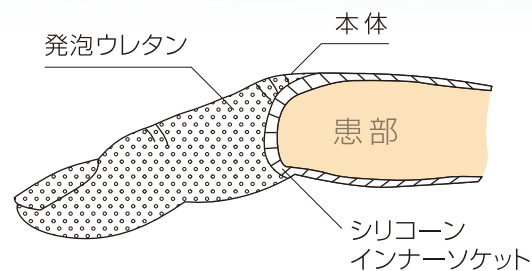

リアルシリコーン義指

シルフィンガー

# SIL FINGER

完成用部品 No, 佐藤610

- 高強度シリコーン製で非常にリアルである。
- 柔らかく装着感が良く汚れにくい。
- 発泡ウレタン内蔵で先端はしっかりしている。
- 防水インナーシリコーン付で水洗いでき清潔である。

## 必要資料

- 患手、健手のトレース図(下記、記入例有り)
- 陽性モデル(ギプス採型でOKです)  
アルギン酸塩印象材での採型の場合、モデルの膨張が大きくなるため、  
周径寸法が重要になります。
- 正確な患指の周径寸法(健指もお願いします。)
- 色指定
- 出来ましたら写真