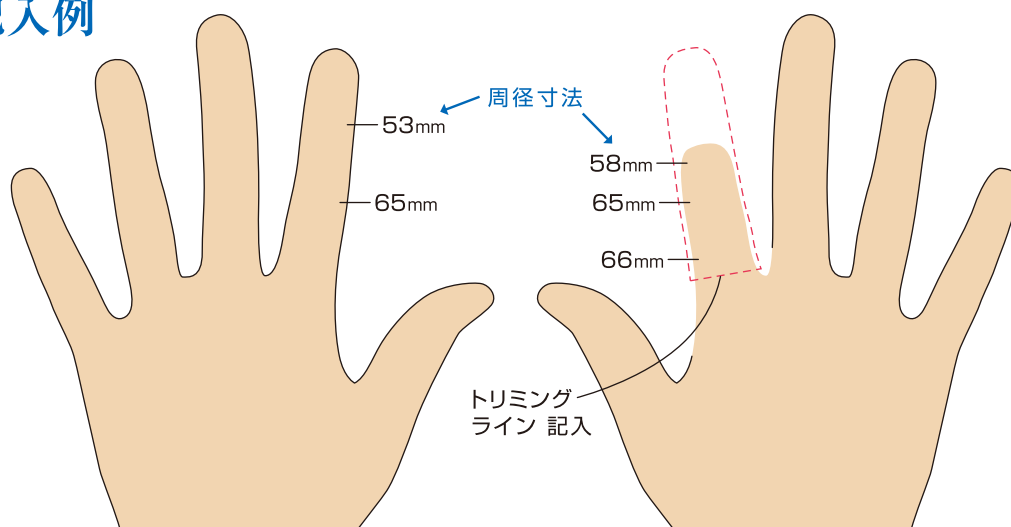

シルフィンガー 記入例

佐藤太郎 男 右2指 ● 色 No.4 ● 軽度屈曲位 ● 1具